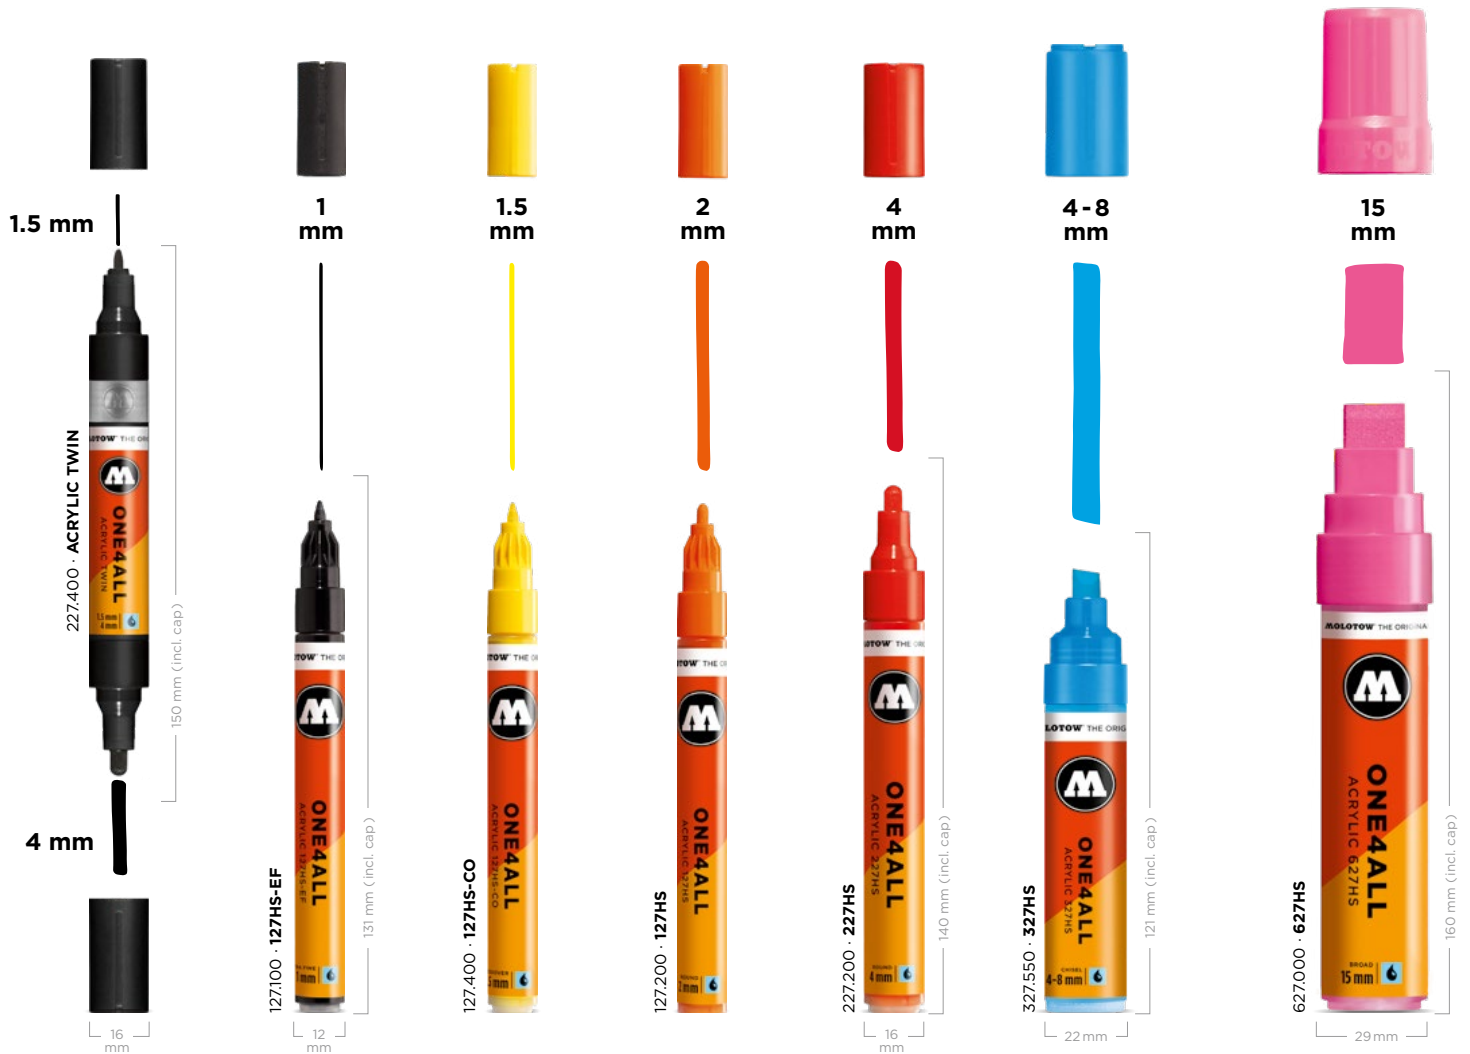

MARKER SYSTEMS > ACRYLIC MARKER SYSTEM

ONE4ALL

MADE IN GERMANY

HAUPTMERKMALE / MAIN FEATURES

- Acrylbasis
- seidenmatt
- hochdeckend
- permanent*
- gute UV-Beständigkeit¹
- schnelltrocknend
- ungiftig
- entspricht ASTM D 4236
- verdünnbar mit Wasser oder Aceton (1 - 3%)
- für fast alle Untergründe²
- für Anwendungen im Innen- und Außenbereich
- **50 Farbtöne**

*Nur für dekorative Zwecke
Only for decorative applications

- patentiertes Kapillarsystem, Patent Nr. DE 197 30 454 IPC B43K 8/04
- gleichmäßige Farbverteilung durch FLOWMASTER™ Ventil
- wiederbefüllbar – min. 50 mal
- austauschbare Spitzen
- mischbar³
- bestens für Airbrush geeignet
- kompatibel mit MOLOTOW™ Sprühfarben und Markern
- Made in Germany
- Füllmenge: ca. 4 - 33 ml

³Effekt-Farben (Neon/ Metallic) nicht mit Uni-Farbtönen mischen, da sonst ihre Effekt-Eigenschaften verloren gehen.

- patented capillary system, patent no. DE 197 30 454 IPC B43K 8/04
- consistent paint flow due to FLOWMASTER™ valve
- refillable – min. 50 times
- exchangeable tips
- mixable³
- perfectly suitable for airbrush
- compatible with MOLOTOW™ spray paint and markers
- Made in Germany
- filling quantity: ca. 4 - 33 ml